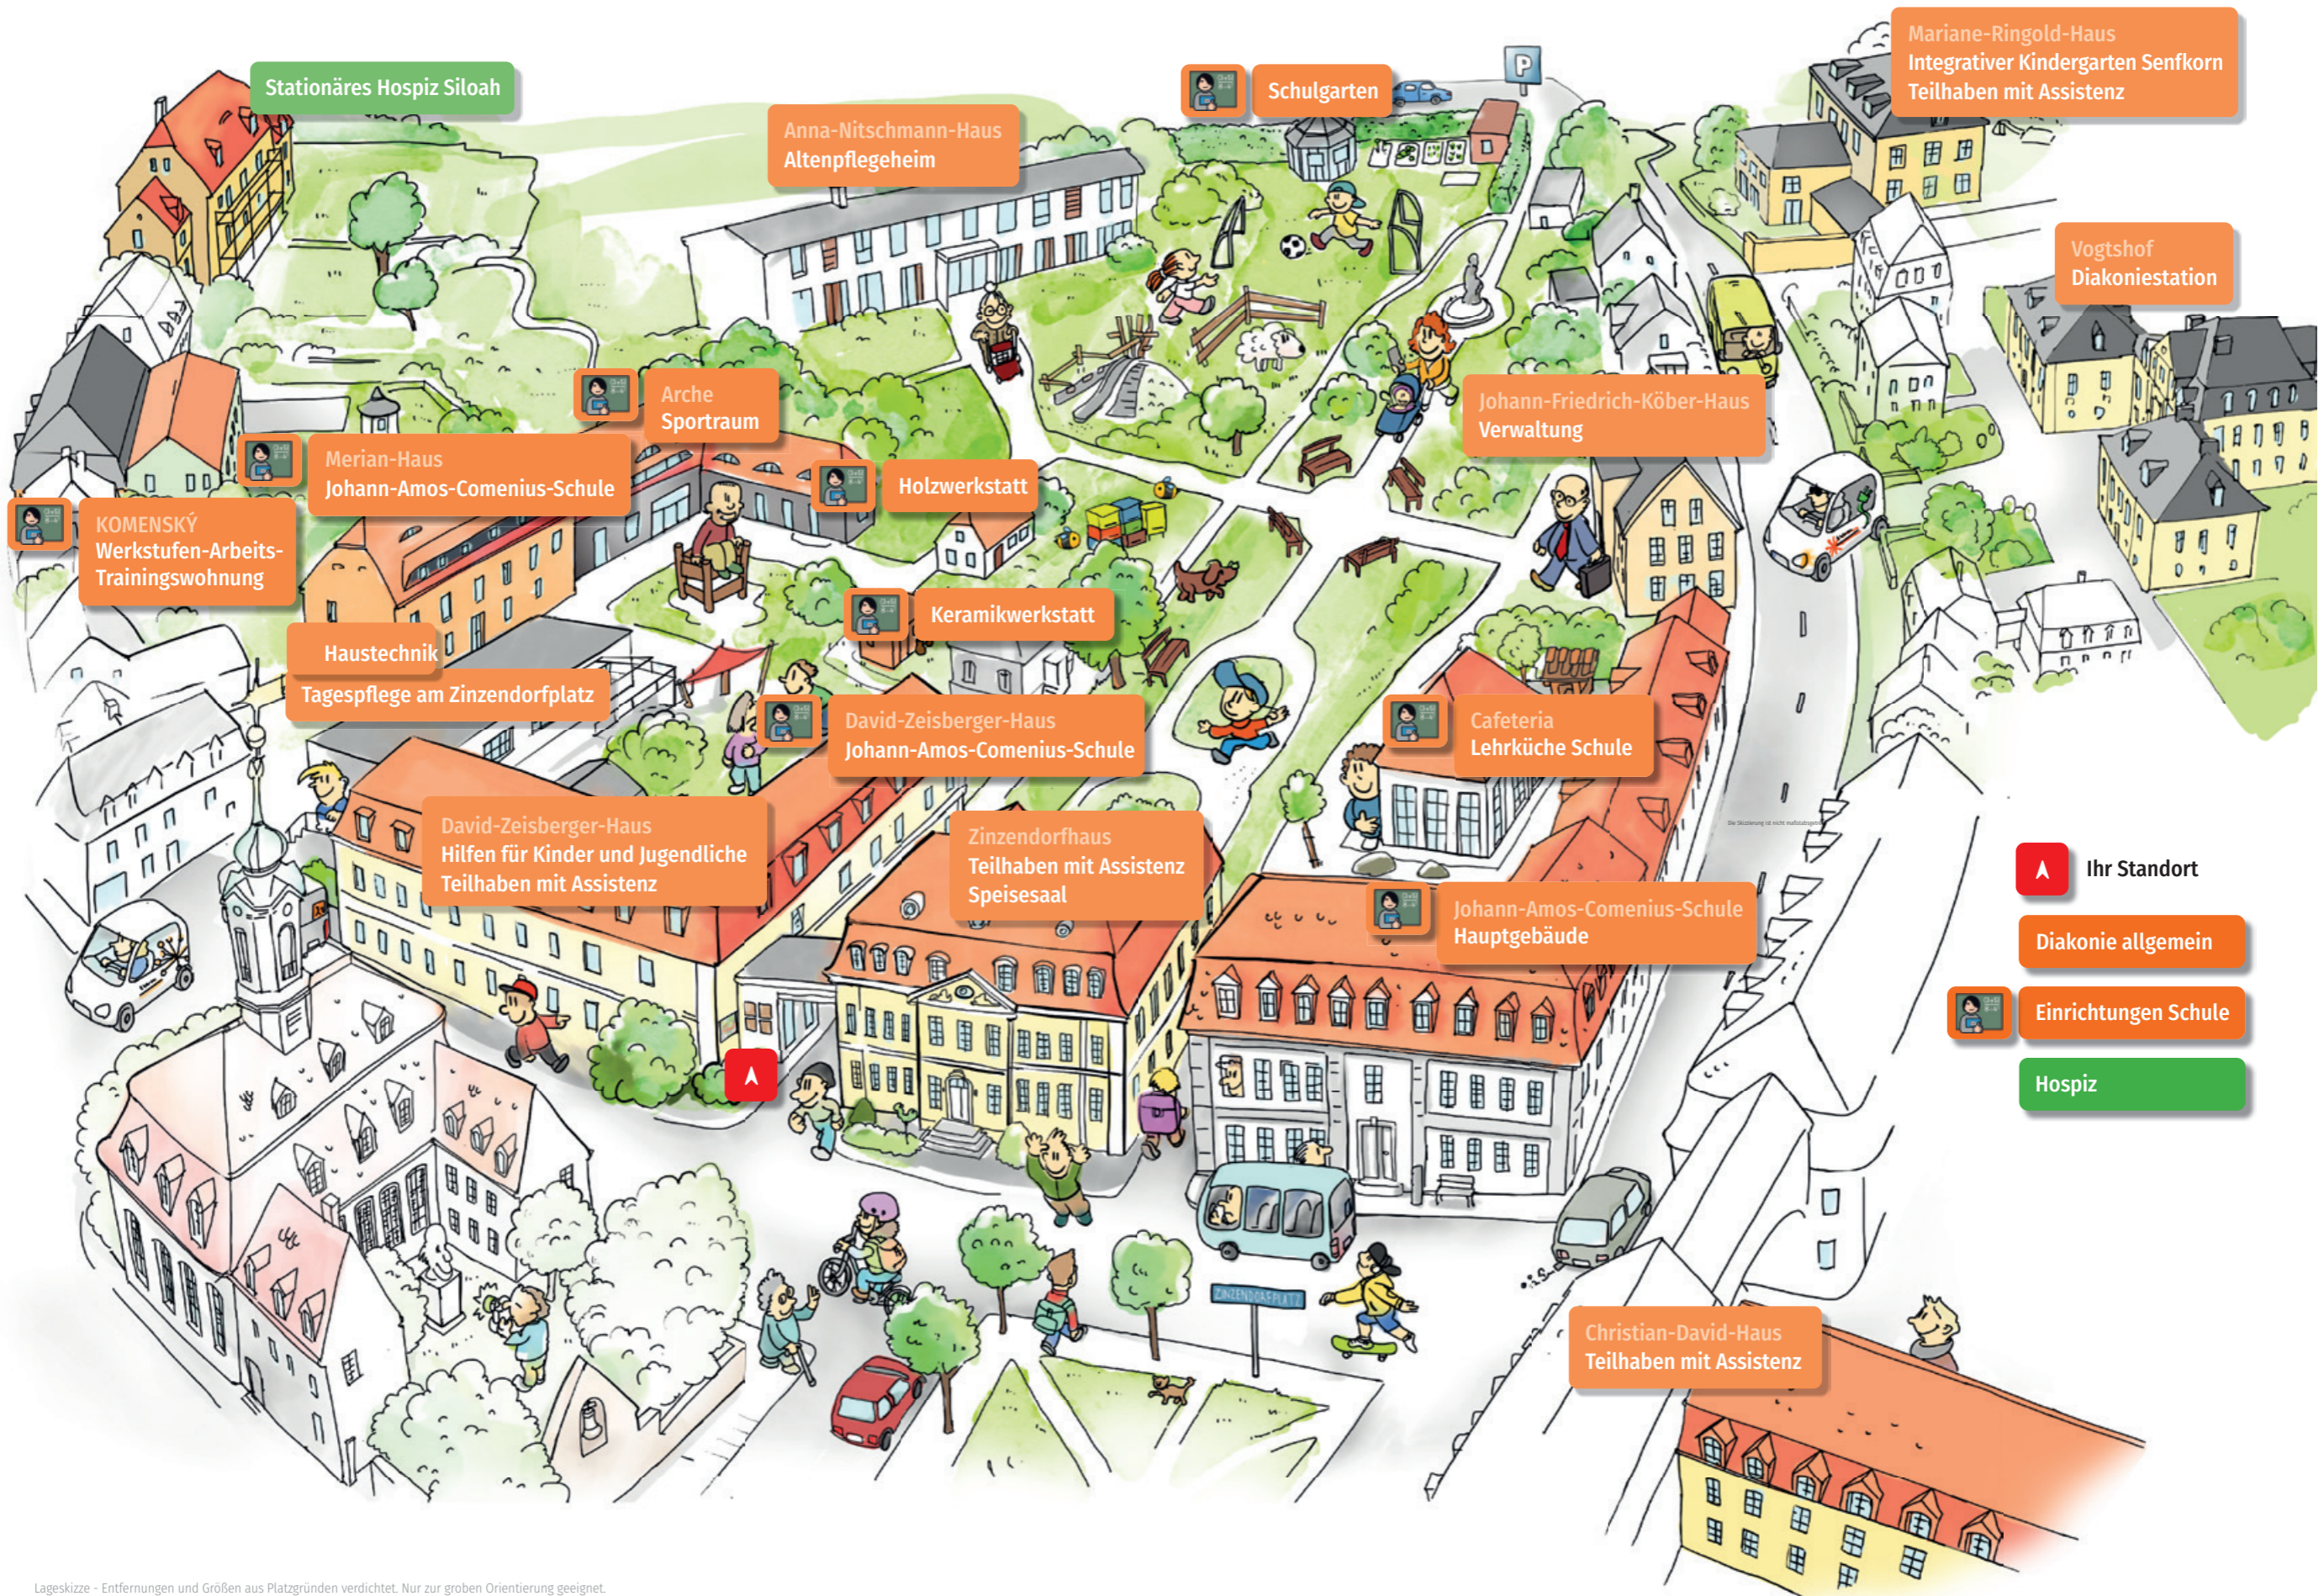

Übersichtsplan

Herrnhuter **Diakonie**

Stationäres Hospiz Siloah

Anna-Nitschmann-Haus
Altenpflegeheim

Schulgarten

Mariane-Ringold-Haus
Integrativer Kindergarten Senfkorn
Teilhabe mit Assistenz

Vogtshof
Diakoniestation

Arche
Sportraum

Johann-Friedrich-Köber-Haus
Verwaltung

Merian-Haus
Johann-Amos-Comenius-Schule

Holzwerkstatt

KOMENSKÝ
Werkstufen-Arbeits-
Trainingswohnung

Keramikwerkstatt

Haustechnik

Tagespflege am Zinzendorfplatz

David-Zeisberger-Haus
Johann-Amos-Comenius-Schule

Cafeteria
Lehrküche Schule

David-Zeisberger-Haus
Hilfen für Kinder und Jugendliche
Teilhabe mit Assistenz

Zinzendorfhaus
Teilhabe mit Assistenz
Speisesaal

Johann-Amos-Comenius-Schule
Hauptgebäude

Ihr Standort

Diakonie allgemein

Einrichtungen Schule

Hospiz

Christian-David-Haus
Teilhabe mit Assistenz